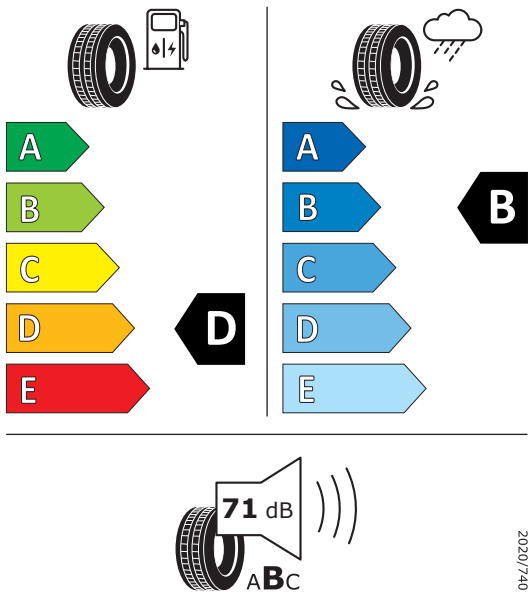

PIRELLI 31833

255/35ZR22 (99Y) XL C1

Fiche d'Information sur le Produit Règlementation déléguée (UE) 2020/740

Marque	PIRELLI
Désignation commerciale	PZERO
Identifiant	31833
Dimension	255/35ZR22
Indice de charge	99
Indice de vitesse	(Y)
Classe d'efficacité en carburant	D
Classe d'adhérence sur sol mouillé	B
Classe de bruit de roulement externe	B
Valeur de bruit de roulement externe	71 dB
Pneu neige	Non
Pneu glace	Non
Date de début de production	28/18
Date de fin de production	-
Version de charge	XL
Information additionnelle	

PIRELLI 31832

295/30ZR22 (103Y) XL C1

Fiche d'Information sur le Produit Règlementation déléguée (UE) 2020/740

Marque	PIRELLI
Désignation commerciale	PZERO
Identifiant	31832
Dimension	295/30ZR22
Indice de charge	103
Indice de vitesse	(Y)
Classe d'efficacité en carburant	D
Classe d'adhérence sur sol mouillé	B
Classe de bruit de roulement externe	A
Valeur de bruit de roulement externe	72 dB
Pneu neige	Non
Pneu glace	Non
Date de début de production	16/19
Date de fin de production	-
Version de charge	XL
Information additionnelle	

Informations conformément au règlement (UE) 2020/740:

Les économies effectives de carburant et la sécurité routière dépendent étroitement du comportement du conducteur. Une conduite écologique peut réduire sensiblement la consommation de carburant. La pression de gonflage des pneumatiques doit être régulièrement contrôlée pour optimiser l'efficacité en carburant et l'adhérence sur sol mouillé. Les distances de sécurité doivent toujours être respectées.