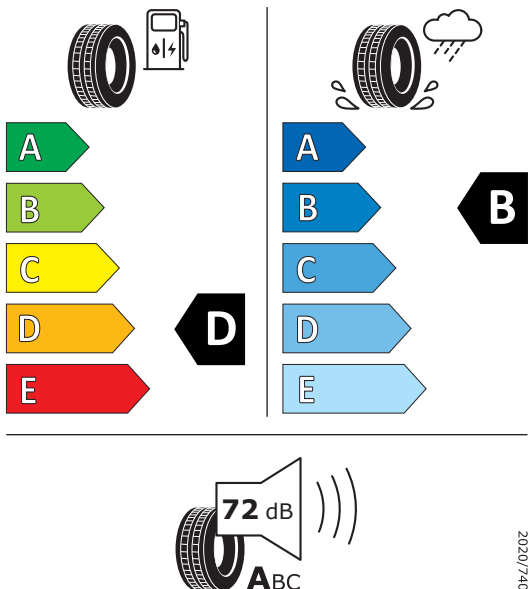

PIRELLI 31833

255/35ZR22 (99Y) XL C1

Fiche d'Information sur le Produit Règlementation déléguée (UE) 2020/740

Marque	PIRELLI
Désignation commerciale	PZERO
Identifiant	31833
Dimension	255/35ZR22
Indice de charge	99
Indice de vitesse	(Y)
Classe d'efficacité en carburant	D
Classe d'adhérence sur sol mouillé	B
Classe de bruit de roulement externe	B
Valeur de bruit de roulement externe	71 dB
Pneu neige	Non
Pneu glace	Non
Date de début de production	28/18
Date de fin de production	-
Version de charge	XL
Information additionnelle	

PIRELLI 31832

295/30ZR22 (103Y) XL C1

Fiche d'Information sur le Produit Règlementation déléguée (UE) 2020/740

Marque	PIRELLI
Désignation commerciale	PZERO
Identifiant	31832
Dimension	295/30ZR22
Indice de charge	103
Indice de vitesse	(Y)
Classe d'efficacité en carburant	D
Classe d'adhérence sur sol mouillé	B
Classe de bruit de roulement externe	A
Valeur de bruit de roulement externe	72 dB
Pneu neige	Non
Pneu glace	Non
Date de début de production	16/19
Date de fin de production	-
Version de charge	XL
Information additionnelle	

Informations conformément au règlement (UE) 2020/740:

Les économies effectives de carburant et la sécurité routière dépendent étroitement du comportement du conducteur. Une conduite écologique peut réduire sensiblement la consommation de carburant. La pression de gonflage des pneumatiques doit être régulièrement contrôlée pour optimiser l'efficacité en carburant et l'adhérence sur sol mouillé. Les distances de sécurité doivent toujours être respectées.