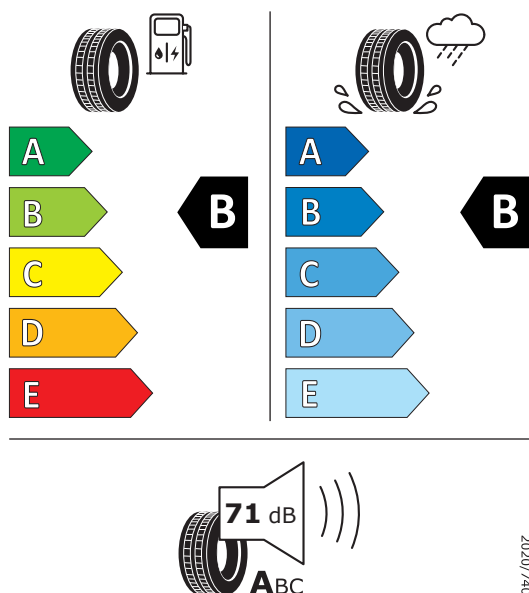

PIRELLI

27450

285/45R21 113 Y XL

C1

2020/740

Fiche d'Information sur le Produit

Règlementation déléguée (UE) 2020/740

Marque	PIRELLI
Désignation commerciale	PZERO
Identifiant	27450
Dimension	285/45R21
Indice de charge	113
Indice de vitesse	Y
Classe d'efficacité en carburant	B
Classe d'adhérence sur sol mouillé	B
Classe de bruit de roulement externe	A
Valeur de bruit de roulement externe	71 dB
Pneu neige	Non
Pneu glace	Non
Date de début de production	25/19
Date de fin de production	-
Version de charge	XL
Information additionnelle	

Informations conformément au règlement (UE) 2020/740:

Les économies effectives de carburant et la sécurité routière dépendent étroitement du comportement du conducteur. Une conduite écologique peut réduire sensiblement la consommation de carburant. La pression de gonflage des pneumatiques doit être régulièrement contrôlée pour optimiser l'efficacité en carburant et l'adhérence sur sol mouillé. Les distances de sécurité doivent toujours être respectées.