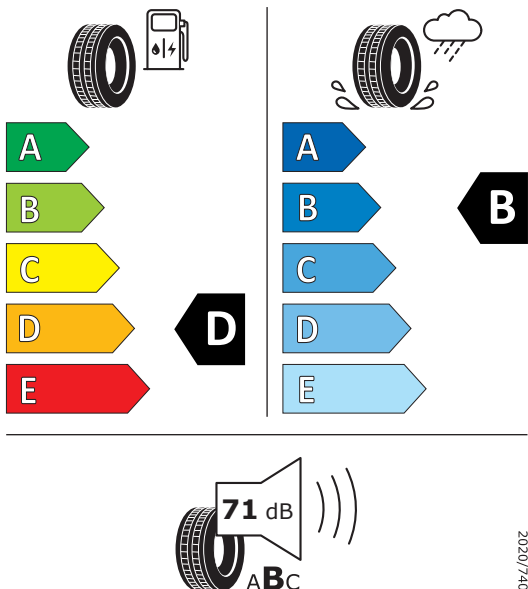

PIRELLI 39385

255/30ZR20 (92Y) XL C1

Fiche d'Information sur le Produit Règlementation déléguée (UE) 2020/740

Marque	PIRELLI
Désignation commerciale	PZERO
Identifiant	39385
Dimension	255/30ZR20
Indice de charge	92
Indice de vitesse	(Y)
Classe d'efficacité en carburant	D
Classe d'adhérence sur sol mouillé	B
Classe de bruit de roulement externe	A
Valeur de bruit de roulement externe	70 dB
Pneu neige	Non
Pneu glace	Non
Date de début de production	12/20
Date de fin de production	-
Version de charge	XL
Information additionnelle	

PIRELLI 39386

265/30ZR20 (94Y) XL C1

Fiche d'Information sur le Produit Règlementation déléguée (UE) 2020/740

Marque	PIRELLI
Désignation commerciale	PZERO
Identifiant	39386
Dimension	265/30ZR20
Indice de charge	94
Indice de vitesse	(Y)
Classe d'efficacité en carburant	D
Classe d'adhérence sur sol mouillé	B
Classe de bruit de roulement externe	B
Valeur de bruit de roulement externe	71 dB
Pneu neige	Non
Pneu glace	Non
Date de début de production	08/20
Date de fin de production	-
Version de charge	XL
Information additionnelle	

Informations conformément au règlement (UE) 2020/740:

Les économies effectives de carburant et la sécurité routière dépendent étroitement du comportement du conducteur. Une conduite écologique peut réduire sensiblement la consommation de carburant. La pression de gonflage des pneumatiques doit être régulièrement contrôlée pour optimiser l'efficacité en carburant et l'adhérence sur sol mouillé. Les distances de sécurité doivent toujours être respectées.