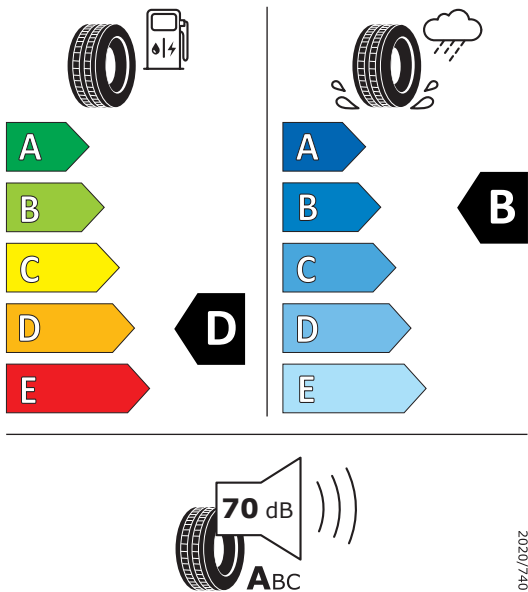

PIRELLI 39385

255/30ZR20 (92Y) XL C1

Fiche d'Information sur le Produit Règlementation déléguée (UE) 2020/740

Marque	PIRELLI
Désignation commerciale	PZERO
Identifiant	39385
Dimension	255/30ZR20
Indice de charge	92
Indice de vitesse	(Y)
Classe d'efficacité en carburant	D
Classe d'adhérence sur sol mouillé	B
Classe de bruit de roulement externe	A
Valeur de bruit de roulement externe	70 dB
Pneu neige	Non
Pneu glace	Non
Date de début de production	12/20
Date de fin de production	-
Version de charge	XL
Information additionnelle	

PIRELLI 39386

265/30ZR20 (94Y) XL C1

Fiche d'Information sur le Produit Règlementation déléguée (UE) 2020/740

Marque	PIRELLI
Désignation commerciale	PZERO
Identifiant	39386
Dimension	265/30ZR20
Indice de charge	94
Indice de vitesse	(Y)
Classe d'efficacité en carburant	D
Classe d'adhérence sur sol mouillé	B
Classe de bruit de roulement externe	B
Valeur de bruit de roulement externe	71 dB
Pneu neige	Non
Pneu glace	Non
Date de début de production	08/20
Date de fin de production	-
Version de charge	XL
Information additionnelle	

Informations conformément au règlement (UE) 2020/740:

Les économies effectives de carburant et la sécurité routière dépendent étroitement du comportement du conducteur. Une conduite écologique peut réduire sensiblement la consommation de carburant. La pression de gonflage des pneumatiques doit être régulièrement contrôlée pour optimiser l'efficacité en carburant et l'adhérence sur sol mouillé. Les distances de sécurité doivent toujours être respectées.